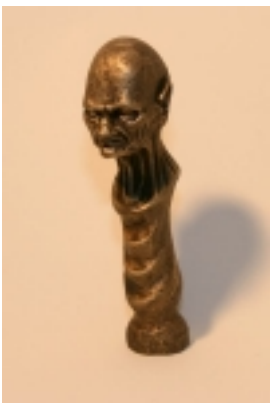

Pferdeschweifgriff Model 4
€50,00 (inkl. 20 % MwSt.)

Griff inkl. Verlängerung (auf Produktfoto nicht abgelichtet) auf welche der Pferdeschweif montiert wird ist im Lieferumfang enthalten! [[Produktdetails...]](#)