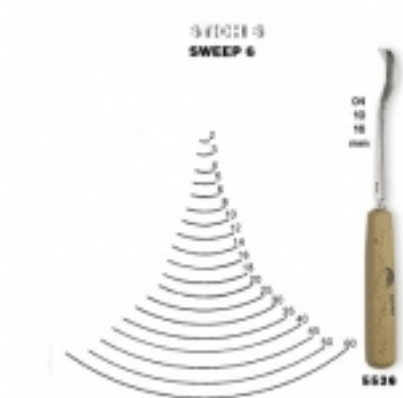

[\[Produktdetails...\]](#)

5547

Stubai Exklusiv Stich 47 - gerade Form
€51,24 (inkl. 20 % MwSt.)

[\[Produktdetails...\]](#)

Stubai Exclusiv Stich 5 - gerade Form
€32,92 (inkl. 20 % MwSt.)

[\[Produktdetails...\]](#)

Stubai Exclusiv Stich 6 - Blumeneisen
€36,53 (inkl. 20 % MwSt.)

[\[Produktdetails...\]](#)

Stubai Exclusiv Stich 6 - gerade Form
€32,92 (inkl. 20 % MwSt.)

[\[Produktdetails...\]](#)

Stubai Exklusiv Stich 6 - verkehrt gekr ppft
€40,28 (inkl. 20 % MwSt.)