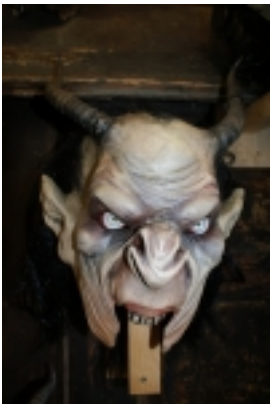

Halbschalenmaske 06
€650,00 (inkl. 13 % MwSt.)

Handgeschnitzte Halbschalenmaske aus Zirbenholz [\[Produktdetails...\]](#)

Maske

€650,00 (inkl. 13 % MwSt.)

Handgeschnitzte Maske aus Zirbenholz mit HÄrnrern, Glasaugen, Fellhaube [\[Produktdetails...\]](#)