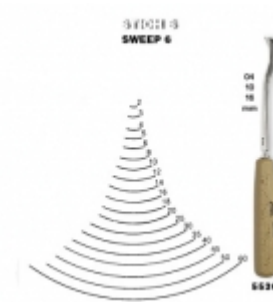

Schnitzschule Hannes Naschenweng - Obervellach / Kärnten

Schnitzschule Hannes Naschenweng

Stubai Exklusiv Stich 6 - verkehrt gekröpft

€40,28 (inkl. 20 % MwSt.)

[Lieferanteninformation](#)