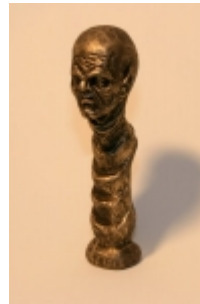

Schnitzschule Hannes Naschenweng - Obervellach / Kärnten

Schnitzschule Hannes Naschenweng

Pferdeschweifgriff Model 3

€50,00 (inkl. 20 % MwSt.)

Griff inkl. Verlängerung (auf Produktfoto nicht abgelichtet) auf welche der Pferdeschweif montiert wird ist im Lieferumfang enthalten!