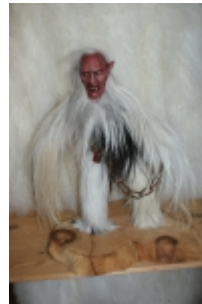

Schnitzschule Hannes Naschenweng - Obervellach / Kärnten

Schnitzschule Hannes Naschenweng

Krampus- Figur

€234,48 €195,00 (inkl. 13 % MwSt.)
Sie sparen: €39,48

[Lieferanteninformation](#)