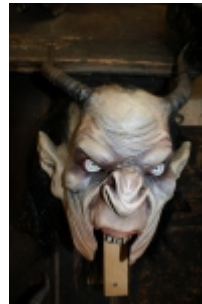

Schnitzschule Hannes Naschenweng - Obervellach / Kärnten

Schnitzschule Hannes Naschenweng

Halbschalenmaske 06

€650,00 (inkl. 13 % MwSt.)

[Lieferanteninformation](#)